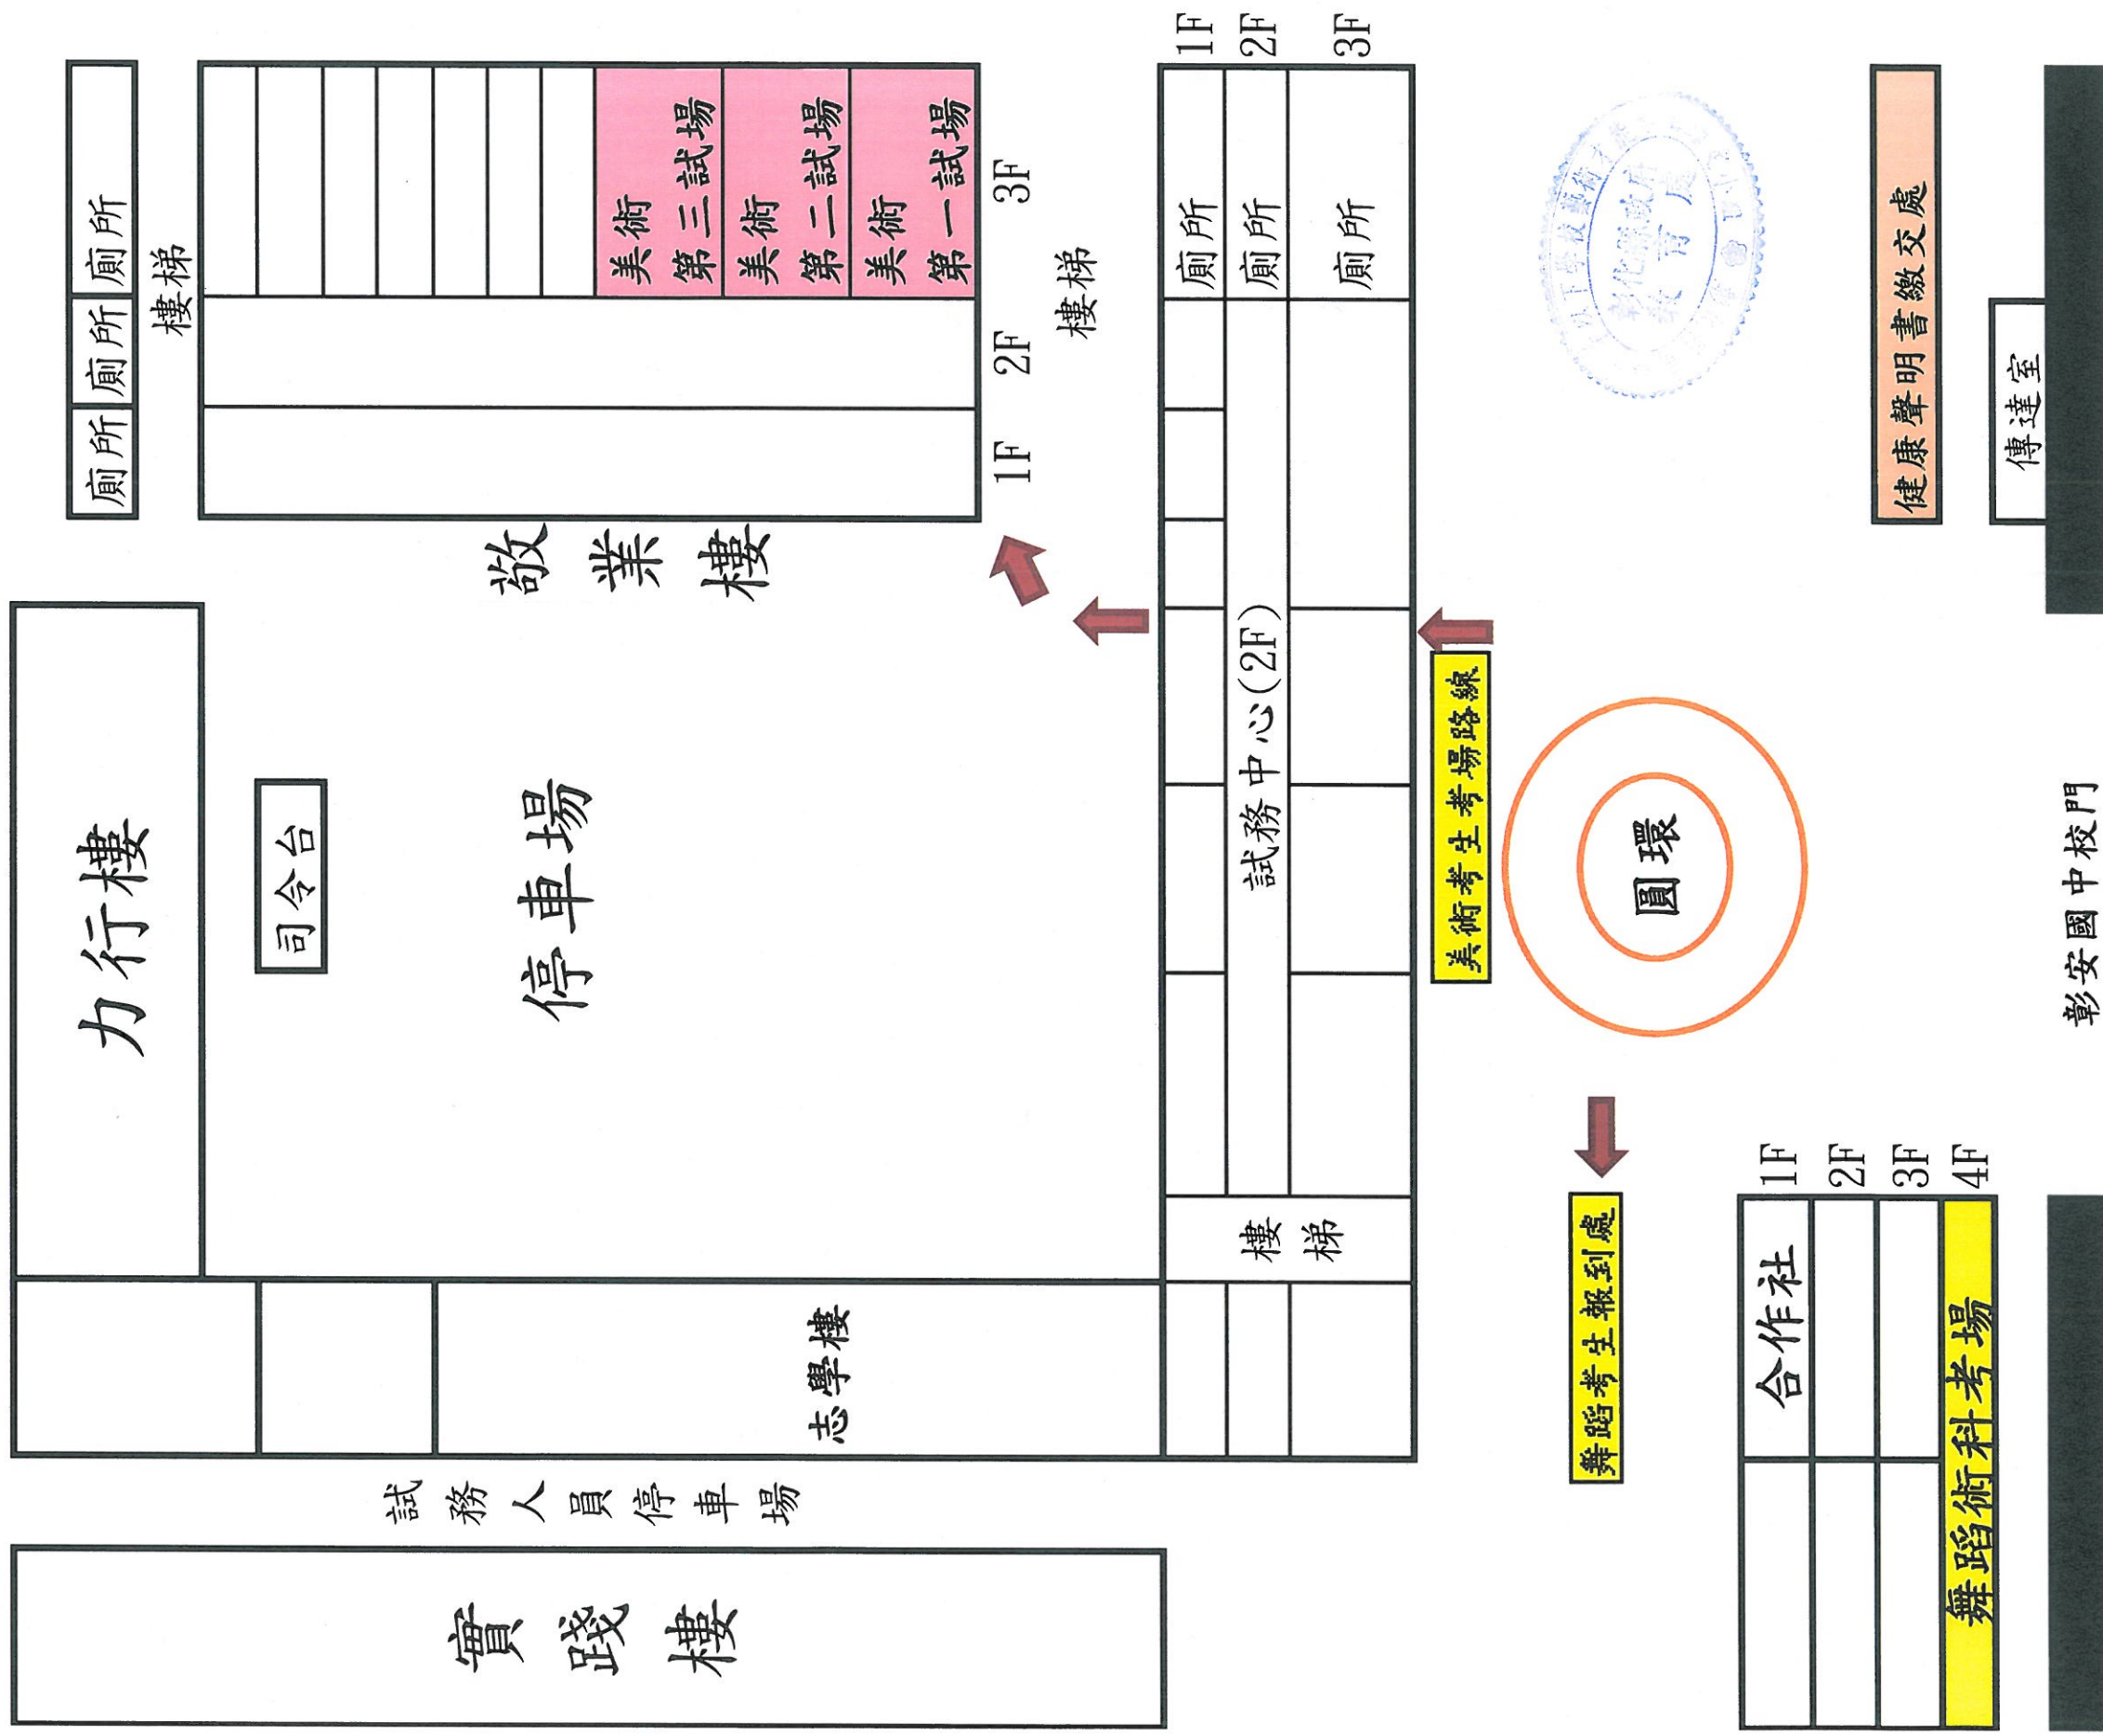

# 彰化縣立彰化高級中學 110 學年度藝術才能班招生鑑定考場分佈圖

操場

※請注意！因防疫考量，當日7:50才開放考生進入校園！！