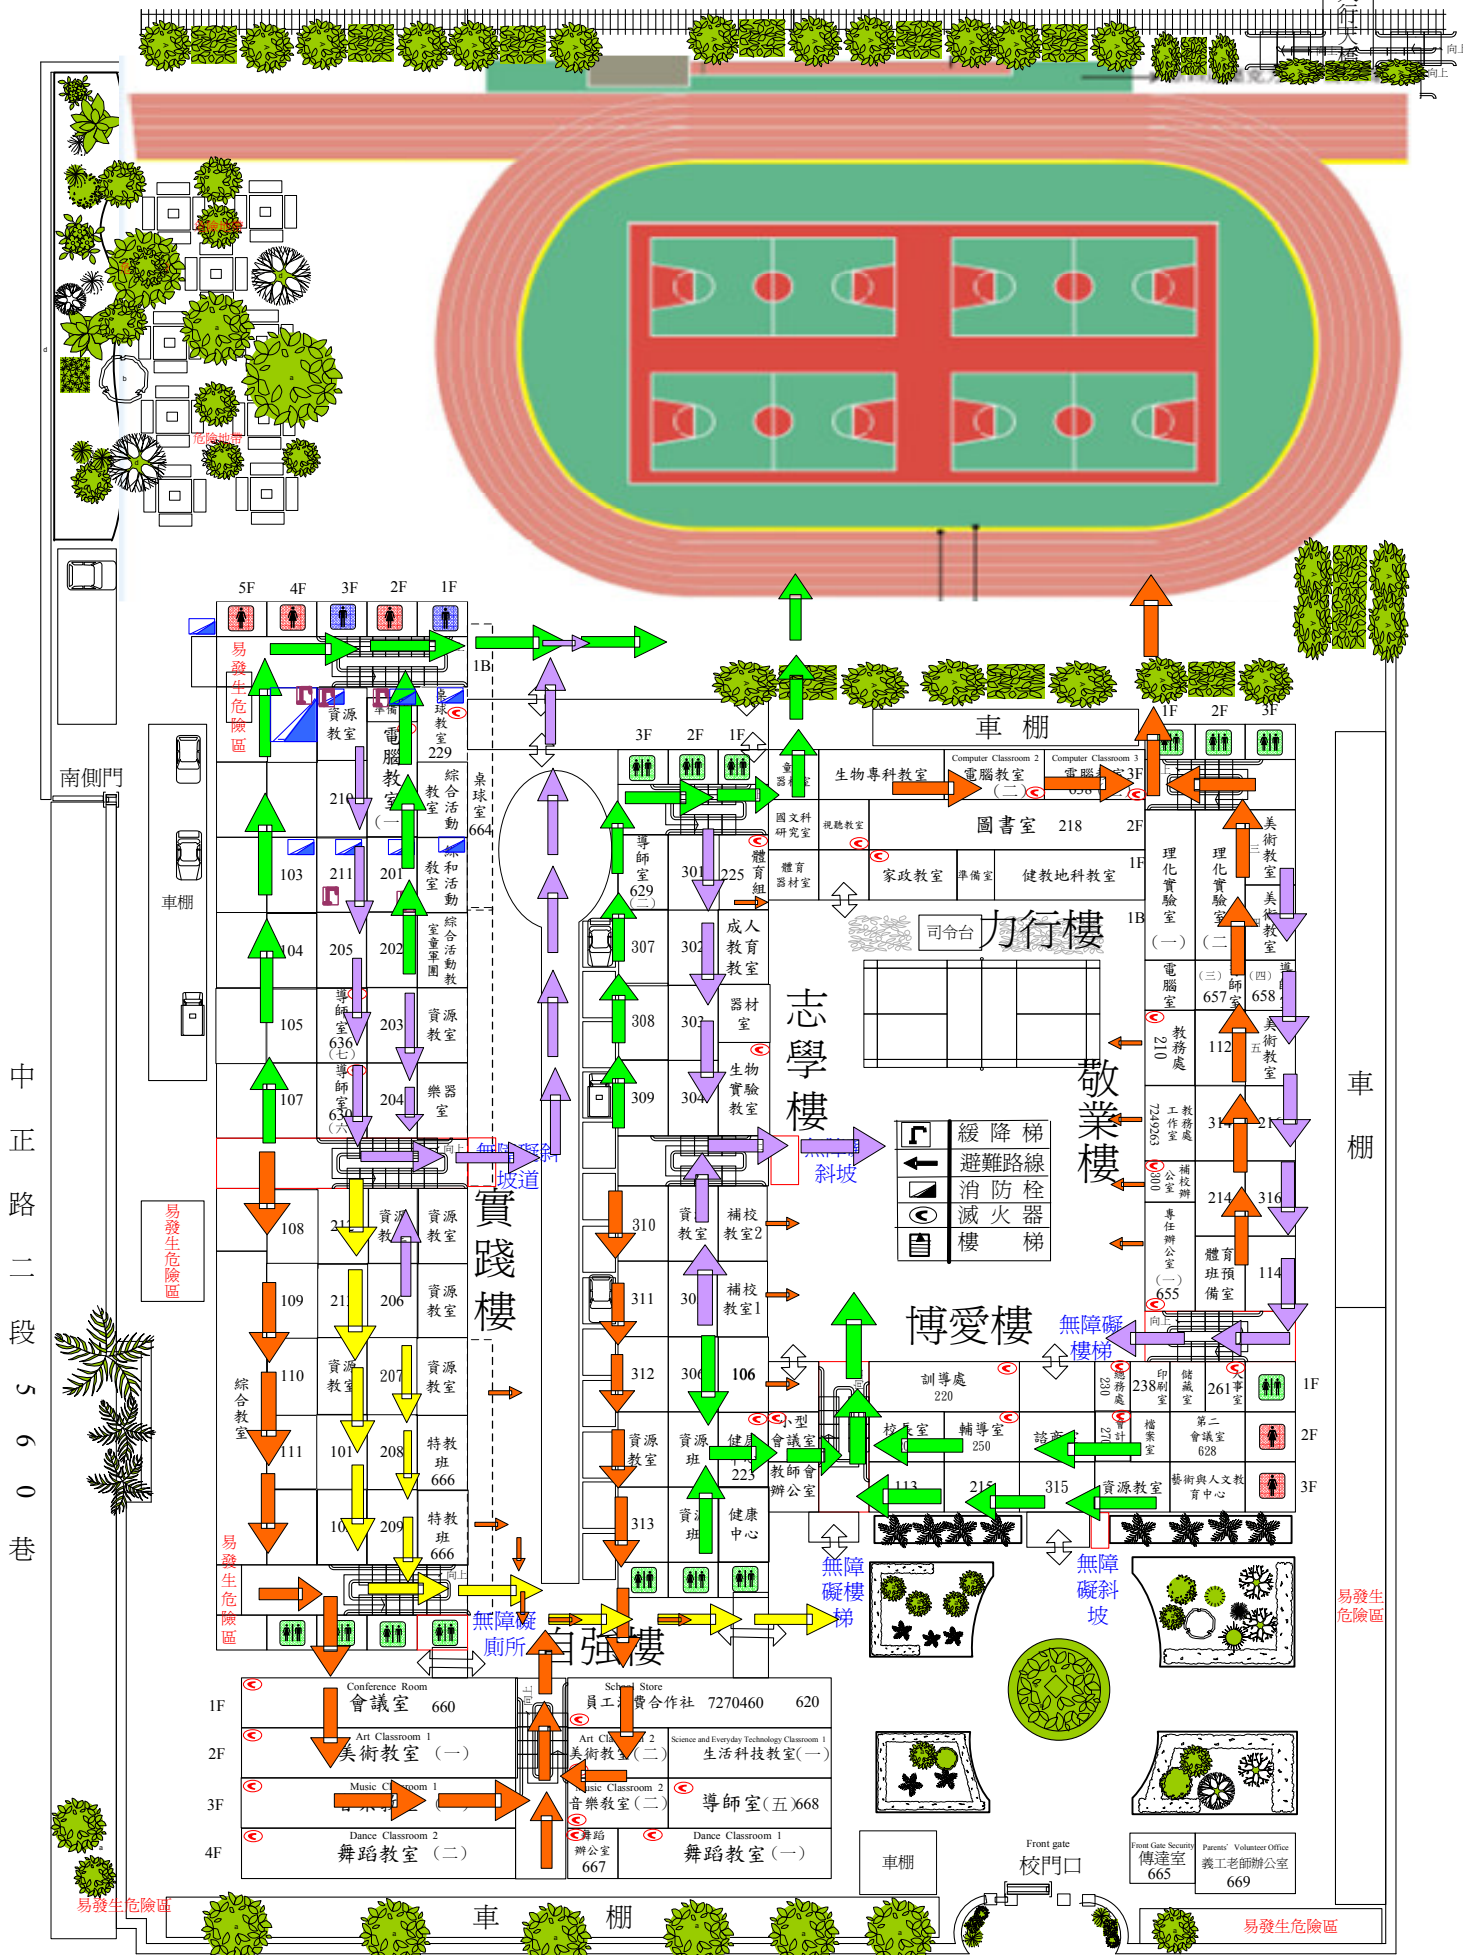

# 彰化縣立彰安國民中學地震消防避難逃生圖

中正路二段590巷